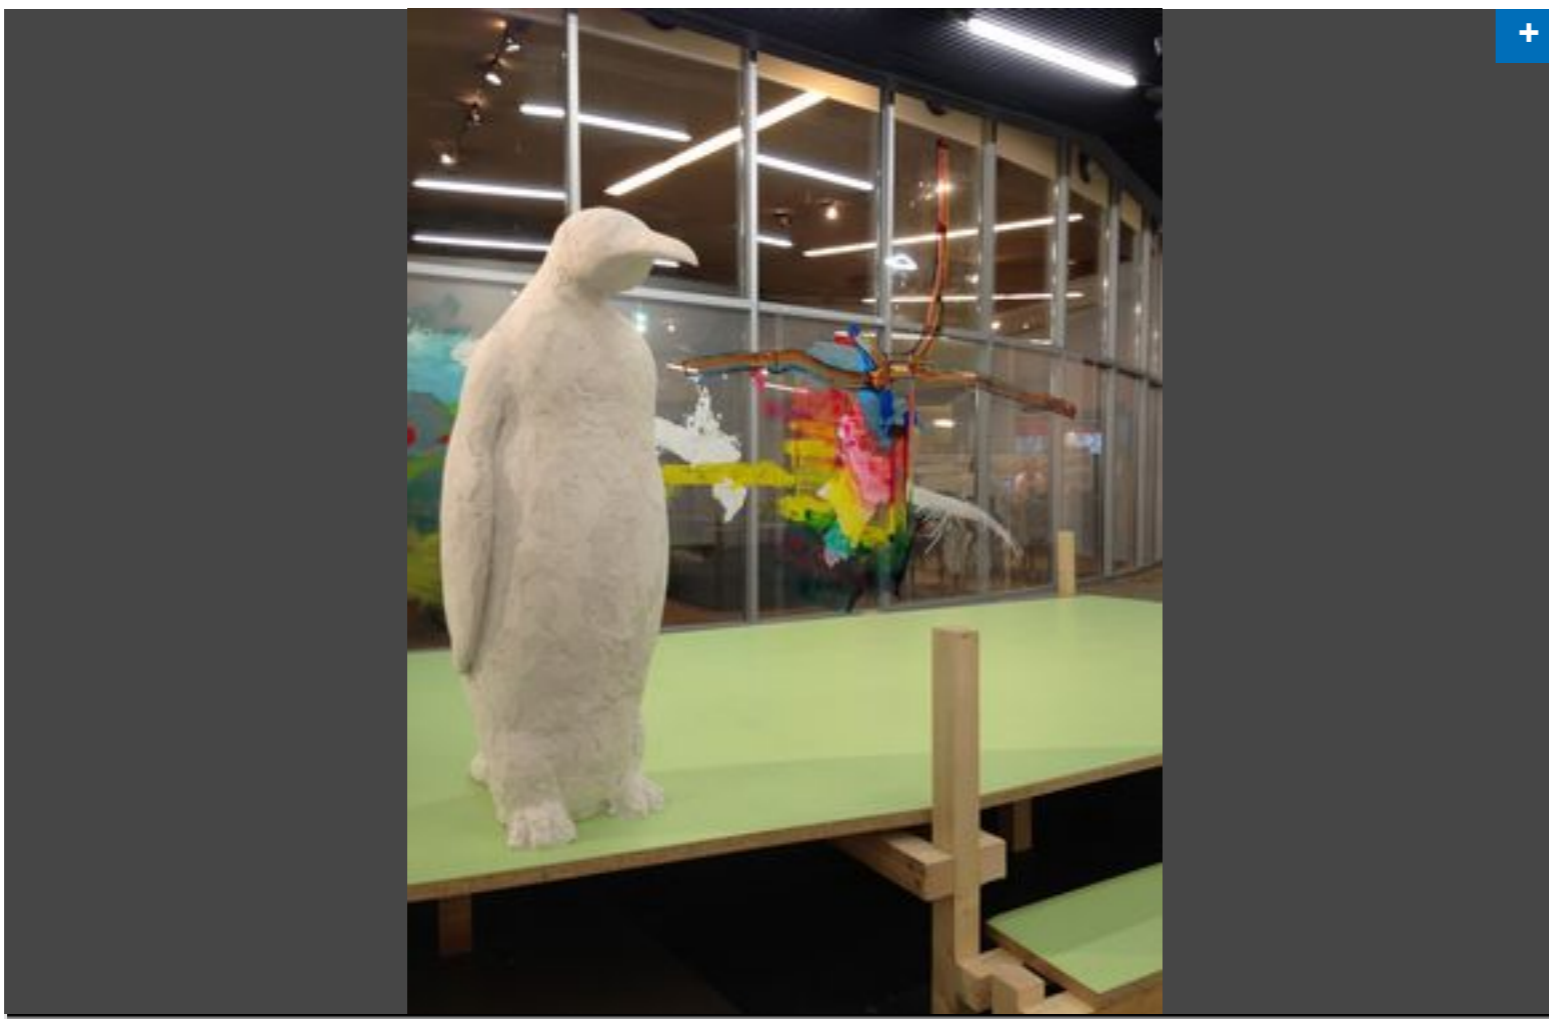

# Luzerner Rundschau

**Luzern**

20°/12  
Heute

16°/12  
Fr.

17°/11  
Sa.

**Sabina Gnädinger**  
Die Künstlerin schafft Installationen, die auf Bewegung reagieren – auch in der Kunsthalle Luzern. ▶

**Carlo Gobetti**  
Der pensionierte Ingenieur stellt seine neue Idee zur Lösung des Verkehrsproblems Kriens vor ▶

## Ein begleiteter Tauchgang

14.08.2014 15:00

Die Kunsthalle beeindruckt auf's Neue, diesmal mit einer leichten Sommerausstellung: "plongée accompagnée" führt den Besucher auf eine Entdeckungsreise durch die Wasserwelt in all seiner Pracht.

### Kleines Kunst-Experiment

Normalerweise ist der Aufbau von Ausstellungen vor allem mit Hektik verbunden. Für dieses Projekt liessen sich die Künstler und "Kunsthallerinnen" aber ganze zwei Wochen Zeit, was Grosses ermöglichte. Speziell ist auch, dass sämtliche entstandene Kunstprojekte vor Ort und ausschliesslich für diese Ausstellung erstellt wurden. Ist diese nämlich vorüber, so wird der Steg abgebaut, die Folien anschliessend weiterbearbeitet und die Objekte teilweise weiterverkauft – die ursprüngliche Bedeutung wird jedenfalls verändert. So haben sich die Künstler zwei Wochen lang in das Element des Wassers und den einmaligen Tauchgang der Kunsthalle versetzt. Maler Sebastian Sieber habe gar in der Kunsthalle übernachtet, wenn es der kreative Fluss erforderte, wie Alessa Panayiotou, Leiterin der Kunsthalle, erzählt. "Diese lange Aufbauzeit hat ermöglicht, dass etwas ganz Spezielles entsteht. Alle Künstler entstammen anderen Medien und bringen somit auch ihre eigenen Zugänge zum Thema ein. Dennoch entstand etwas Gemeinsames, ohne dass sie gemeinsam Kunst gemacht haben. Dies macht das Ganze natürlich sehr spannend", so Panayiotou.