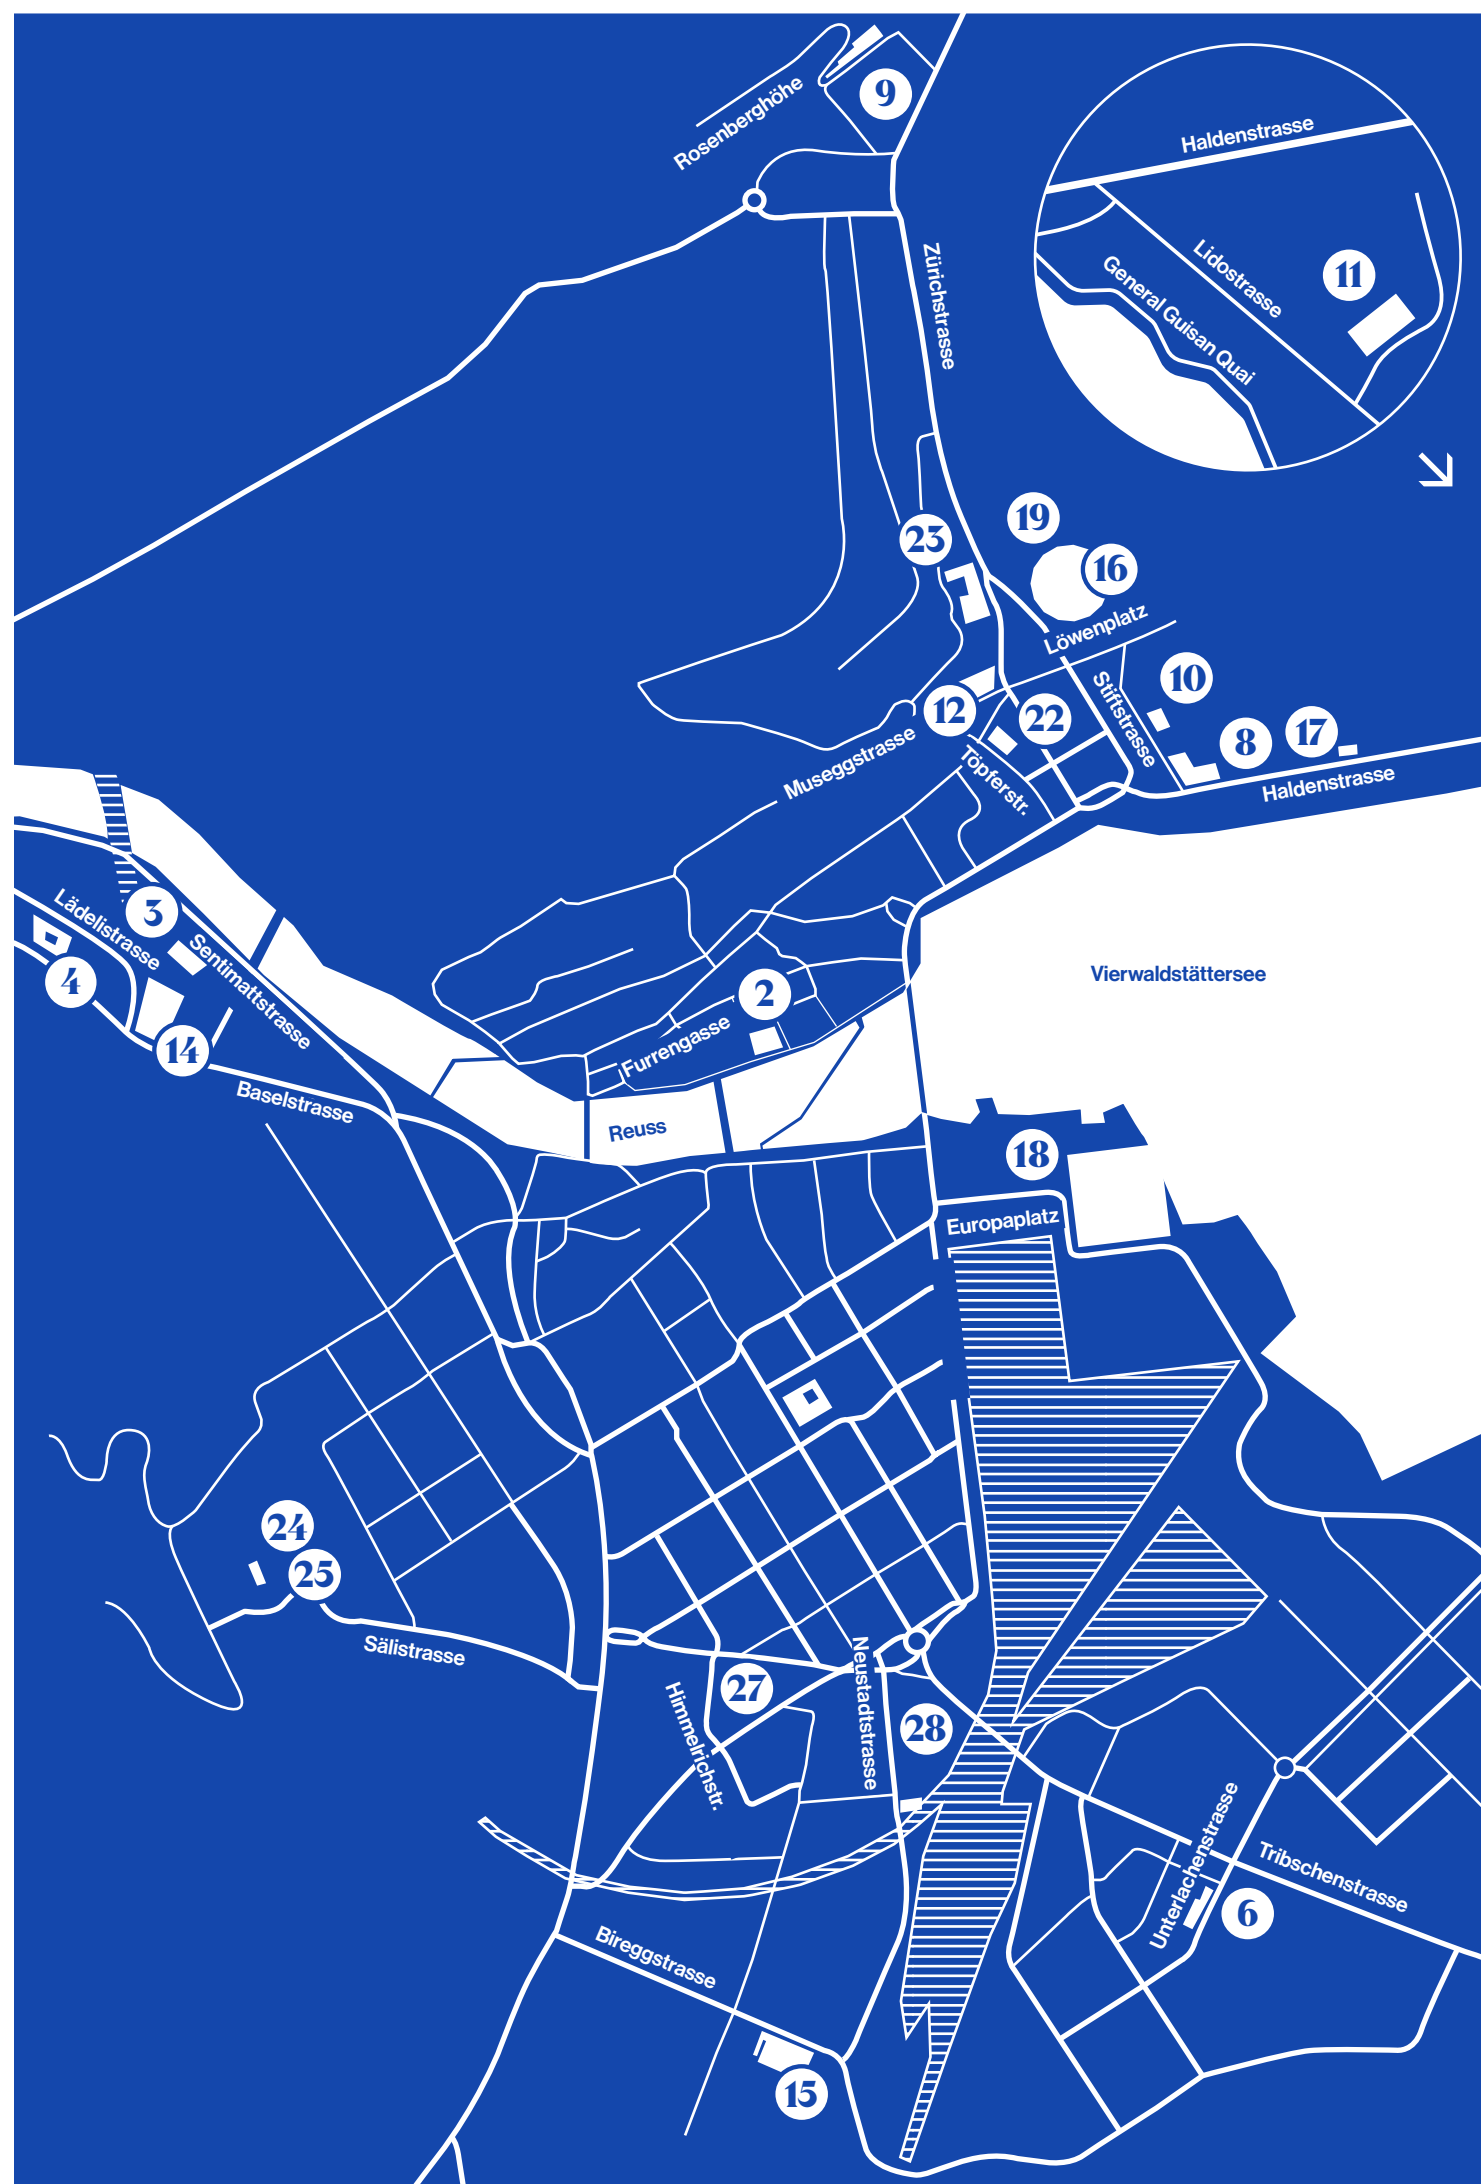

MEGGEN

ADLIGENSWIL

KRIENS

EMMENBRÜCKE

HORW

STADT LUZERN

Wie viele Meter bis zum nächsten Ausstellungsort? Unser interaktiver Pfeil weist dir den Weg.

Vierwaldstättersee

Aktionstag am 28.08.2021 29 Ausstellungen zeitgenössischer Kunst in und um Luzern

Kunsthoch, der gemeinsame Aktionstag von Kunstinstitutionen in der Stadt Luzern und ihrer nahen Umgebung: Am Samstag, 28. August 2021 von 11 bis 19 Uhr erwartet dich ein vielfschichtiges Angebot mit Führungen durch die Ausstellungen, Performances, Lesungen oder öffentliche Gespräche mit Kurator*innen und Kunstschaffenden.