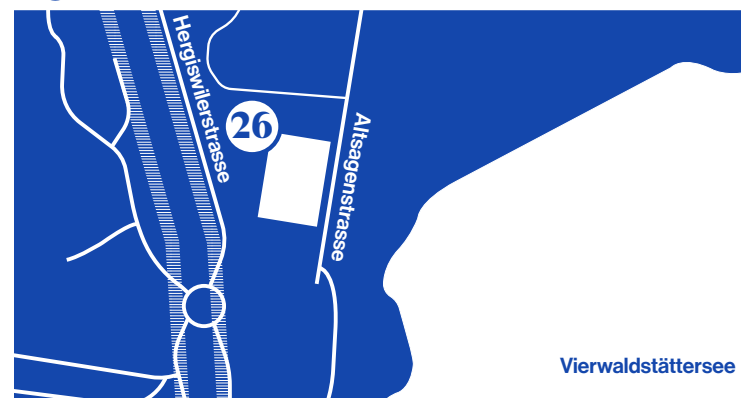

MEGGEN

ADLIGENSWIL

KRIENS

EMMENBRÜCKE

HORW

STADT LUZERN

Wie viele Meter bis zum nächsten Ausstellungsort? Unser interaktiver Pfeil weist dir den Weg.

Vierwaldstättersee

Aktionstag am 28.08.2021 29 Ausstellungen zeitgenössischer Kunst in und um Luzern

Kunsthoch, der gemeinsame Aktionstag von Kunstinstitutionen in der Stadt Luzern und ihrer nahen Umgebung: Am Samstag, 28. August 2021 von 11 bis 19 Uhr erwartet dich ein vielfschichtiges Angebot mit Führungen durch die Ausstellungen, Performances, Lesungen oder öffentliche Gespräche mit Kurator*innen und Kunstschaffenden.